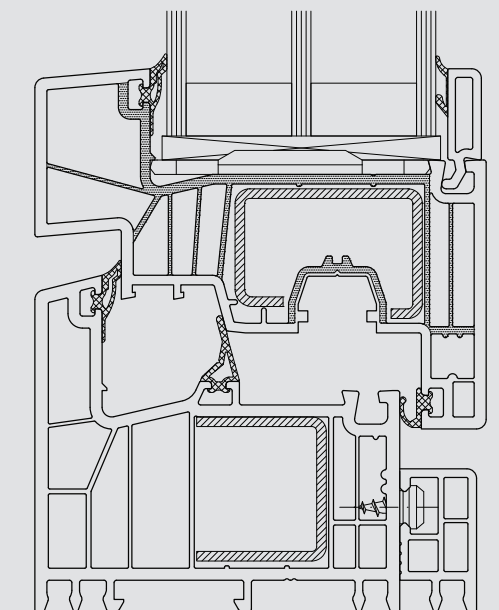

DESIGN

Moderný dizajnový okenný profil v štýle hliníkových okien

Pre plastové okná HESTA DESIGN je charakteristický veľmi elegantný a moderný vzhľad, ktorý dotvárajú hranaté dizajnové prvky. Dizajn okien pripomína štýl hliníkových okien a zaujme predovšetkým nízkou pohľadovou výškou umožňujúcou optimálne využitie sklenenej plochy.

Okná sú osobité prvky stavby, ktoré ovplyvňujú jej hodnotu.

Okná tvoria len malé percento stavebných nákladov, ale ich vplyv na celkový dojem a kvalitu stavby je rozhodujúci.

Charakteristika okien DESIGN:

- Okná DESIGN ladia so štýlom budovy, dodávajú domu tvár a zvyšujú hodnotu nehnuteľnosti.
- Zaisťujú dostatok denného svetla, ktoré zlepšuje atmosféru v dome a má pozitívny vplyv na fyzickú aj duševnú pohodu.
- Zaisťujú optimálnu reguláciu vnútornej klímy.
- Vďaka týmto moderným oknám je možné znížiť náklady na vykurovanie o 25 až 50 %, a tým tiež pomôcť znížiť znečisťovanie prostredia.
- Výberom toho pravého okna možno znížiť riziko vlámání, a to až o 80 %.
- V mestských oblastiach možno výberom vhodných okien výrazne zlepšiť zvukovú izoláciu, a teda znížiť hluk zvonka až o 75 %.

Pozemok, stavba aj samotní majitelia stavby tvoria jedinečný celok so špecifickými potrebami. Univerzálne okno, ktoré by spĺňalo požiadavky všetkých, neexistuje. Cena už teda nie je jediným rozhodovacím kritériom pri výbere okien. Okná musia byť navrhnuté tak, aby vyšla v ústrety jedinečným požiadavkám. Až potom môžu splniť očakávania a stať sa súčasťou unikátneho projektu, akým každá stavba je.

V-PERFECT